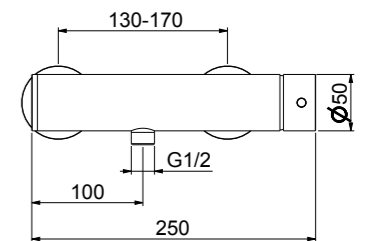

.440 Acciaio inox AISI 316L
Stainless steel AISI 316L
Acier inox AISI 316L

€ 836,00