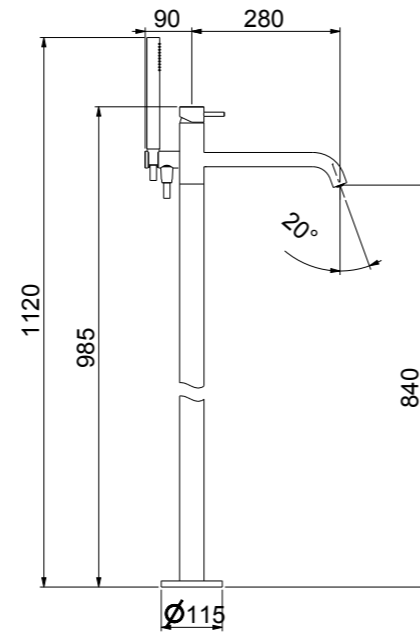

Floor-mounted bath mixer with shower set.

Mitigeur bain douche pour montage en îlot.

AC1100

Corpo incasso
Built-in body
Corps intergré

€ 234,00

.440 Acciaio inox AISI 316L
Stainless steel AISI 316L
Acier inox AISI 316L