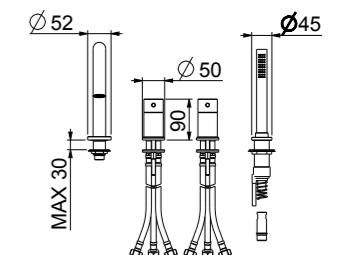

.440 Acciaio inox AISI 316L
Stainless steel AISI 316L
Acier inox AISI 316L

€ 1.076,00

EA850701

Miscelatore bordo vasca 4 fori con doccia.

4-hole bath mixer with shower.

Mitigeur bain douche à 4 trous avec douche.