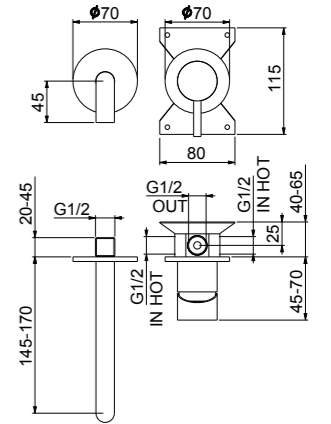

.440 Acciaio inox AISI 316L
Stainless steel AISI 316L
Acier inox AISI 316L
€ 732,00

EA830401

Miscelatore monocomando per lavabo alto testa cieca, flex antitorsione cm 70.

High single lever wash basin mixer, without pop up waste, antitorsion flex hoses cm 70.

Mitigeur de lavabo haut, bec long, sans vidage, flexibles antitorsion cm 70.