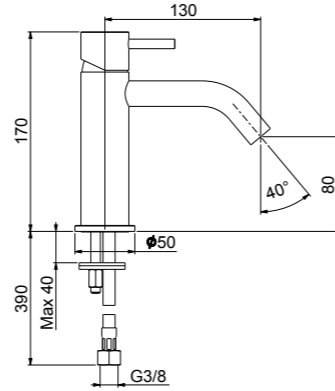

EA830101

Miscelatore monocomando per lavabo testa cieca, flex antitorsione cm 50.

Single lever wash basin mixer without pop up waste, antitorsion flex hoses cm 50.

Mitigeur de lavabo sans vidage, flexibles antitorsion cm 50.

.440 Acciaio inox AISI 316L
Stainless steel AISI 316L
Acier inox AISI 316L
€ 390,00

EA830102

EA830616

Miscelatore monocomando per lavabo incasso muro, con piastra, senza scarico e flessibili.

Concealed single lever washbasin mixer, with cover plate, without pop-up waste and flex hoses.

Mitigeur de lavabo à encastrer, avec rosace, sans vidage et flexibles.