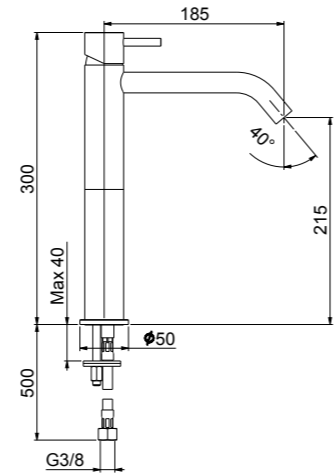

EA830401

Miscelatore monocomando per lavabo alto testa cieca, flex antitorsione cm 70.

High single lever wash basin mixer, without pop up waste, antitorsion flex hoses cm 70.

Mitigeur de lavabo haut, bec long, sans vidage, flexibles antitorsion cm 70.