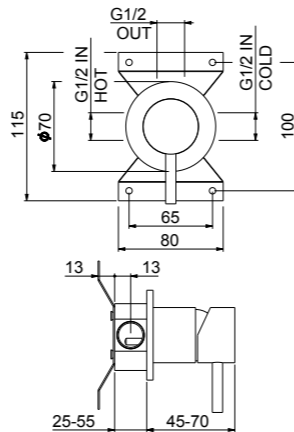

Built-in shower mixer.

Mitigeur douche à encastrer.

.440 Acciaio inox AISI 316L
Stainless steel AISI 316L
Acier inox AISI 316L
€ 536,00

AC1094

Soffione tondo Ø 200 mm ultra sottile con braccio alimentazione laterale 350 mm.

Ultra-thin round shower head Ø 200 mm in with horizontal inlet arm 350 mm.

Pomme de douche ronde Ø 200 mm ultrafine avec bras mural 350 mm.

.440 Acciaio inox AISI 316L
Stainless steel AISI 316L
Acier inox AISI 316L
€ 338,00