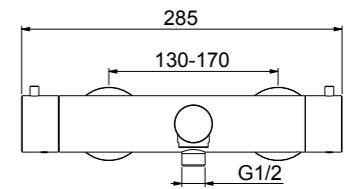

.440 Acciaio inox AISI 316L
Stainless steel AISI 316L
Acier inox AISI 316L

€ 1.934,00

EA980202

Miscelatore termostatico vasca esterno senza duplex.

Thermostatic bath mixer without shower set.

Mitigeur thermostatique bain douche sans garniture.