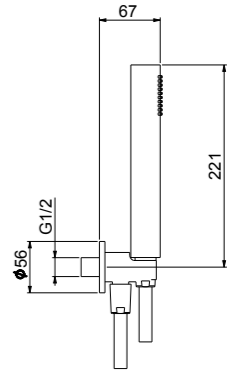

.440 Acciaio inox AISI 316L
Stainless steel AISI 316L
Acier inox AISI 316L
€ 330,00

EA880101