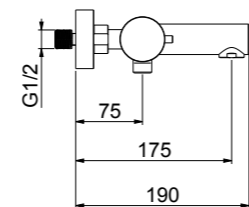

.440 Acciaio inox AISI 316L
Stainless steel AISI 316L
Acier inox AISI 316L

€ 1.197,00

EA850102

Miscelatore vasca senza duplex.

Bath mixer without shower set.

Mitigeur bain douche sans garniture.

.440 Acciaio inox AISI 316L
Stainless steel AISI 316L
Acier inox AISI 316L

€ 1.036,00

EA870102

Miscelatore doccia esterno senza duplex.

External shower mixer without shower set.

Mitigeur douche extérieur sans garniture.