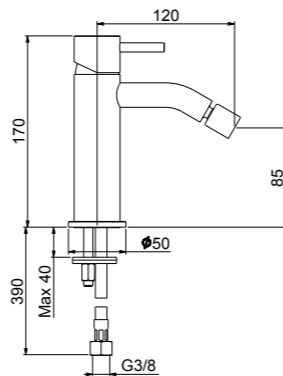

AC1100
Corpo incasso
Built-in body
Corps intergré

€ 234,00

EA840101

Miscelatore monocomando per bidet con testa cieca, flex antitorsione cm 50.

Single lever bidet mixer without pop up waste, antitorsion flex hoses cm 50.

Mitigeur de bidet sans vidage, flexibles antitorsion cm 50.