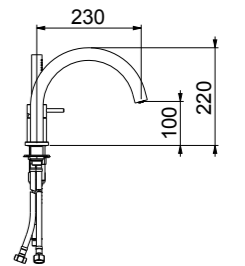

Floor-mounted bath mixer with shower set.

Mitigeur bain douche pour montage en îlot.

AC1100

Corpo incasso
Built-in body
Corps intergré

€ 234,00

.440 Acciaio inox AISI 316L
Stainless steel AISI 316L
Acier inox AISI 316L

€ 1.934,00

EA980202

Miscelatore termostatico vasca esterno senza duplex.

Thermostatic bath mixer without shower set.

Mitigeur thermostatique bain douche sans garniture.

.440 Acciaio inox AISI 316L
Stainless steel AISI 316L
Acier inox AISI 316L

€ 1.076,00

EA850701

Miscelatore bordo vasca 4 fori con doccia.

4-hole bath mixer with shower.

Mitigeur bain douche à 4 trous avec douche.

.440 Acciaio inox AISI 316L
Stainless steel AISI 316L
Acier inox AISI 316L