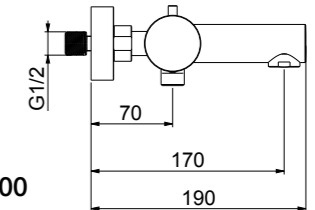

.440 Acciaio inox AISI 316L
Stainless steel AISI 316L
Acier inox AISI 316L

€ 1.934,00

EA980202

Miscelatore termostatico vasca esterno senza duplex.

Thermostatic bath mixer without shower set.

Mitigeur thermostatique bain douche sans garniture.