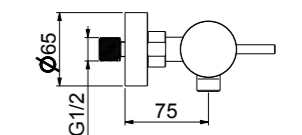

.440 Acciaio inox AISI 316L
Stainless steel AISI 316L
Acier inox AISI 316L

€ 836,00