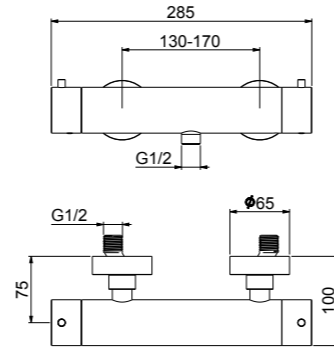

EA980102

Miscelatore termostatico doccia esterno senza duplex.

Thermostatic external mixer without shower set.

Mitigeur thermostatique douche sans garniture.

.440 Acciaio inox AISI 316L
Stainless steel AISI 316L
Acier inox AISI 316L
€ 876,00

EA860122

Miscelatore doccia incasso con deviatore, due uscite.

2-way built-in shower mixer with diverter.

Mitigeur douche à encastrer avec inverseur, deux sorties.