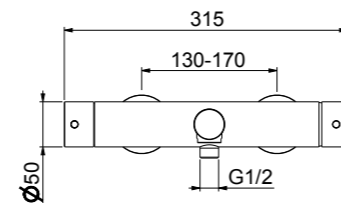

.440 Acciaio inox AISI 316L
Stainless steel AISI 316L
Acier inox AISI 316L

€ 1.197,00

EA850102

Miscelatore vasca senza duplex.

Bath mixer without shower set.

Mitigeur bain douche sans garniture.

.440 Acciaio inox AISI 316L
Stainless steel AISI 316L
Acier inox AISI 316L

€ 1.036,00

EA870102

Miscelatore doccia esterno senza duplex.

External shower mixer without shower set.

Mitigeur douche extérieur sans garniture.