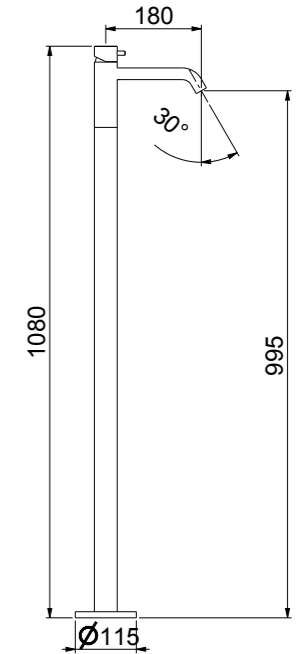

.440 Acciaio inox AISI 316L
Stainless steel AISI 316L
Acier inox AISI 316L
€ 548,00

EA830402

EA832101

Miscelatore lavabo a pavimento.

Floor-mounted wash basin mixer.

Mitigeur lavabo pour montage en îlot.

AC1100
Corpo incasso
Built-in body
Corps intergré